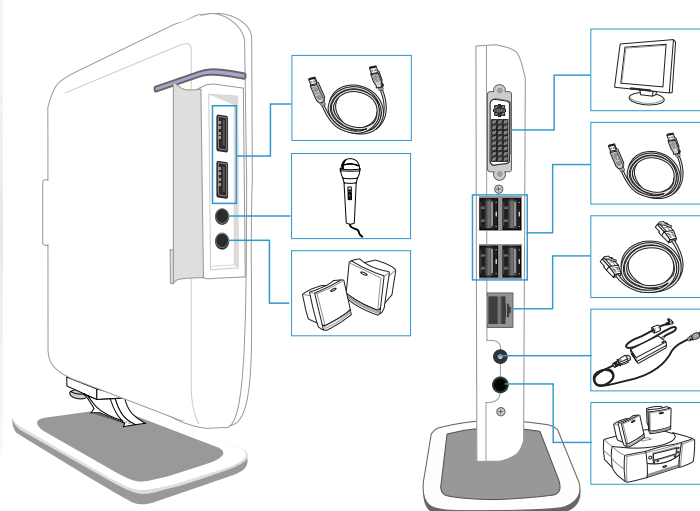

Belinea

home.pc 1xs

Das Belinea home.pc 1xs Nettop basiert auf der Intel® Atom™ Prozessortechnik, welche speziell für kompakte, vorwiegend auf Online-Aktivitäten ausgerichtete Geräte entwickelt wurde. Für diese Anwendungen bietet er ausreichend Leistung und verbraucht sehr wenig Energie.

Durch seine geringen Abmaße ist eine Befestigung hinter dem Monitor oder unter dem Schreibtisch möglich.

Sein elegantes Design macht zudem auch im Wohnzimmer eine gute Figur.

Technische Daten:

- Intel® Atom™ 230 (1.6 GHz)
- Windows XP Home Edition
- 160 GB Festplatte
- 1024 MB Speicher
- SIS M672 integriert mit bis zu 256 MB
- 1 x DVI
- 1 x Gbit LAN
- 1 x RJ45
- 1 x Mic-in / 1 x Kopfhörer
- 6 x USB
- 2 Jahre Pick up & Return